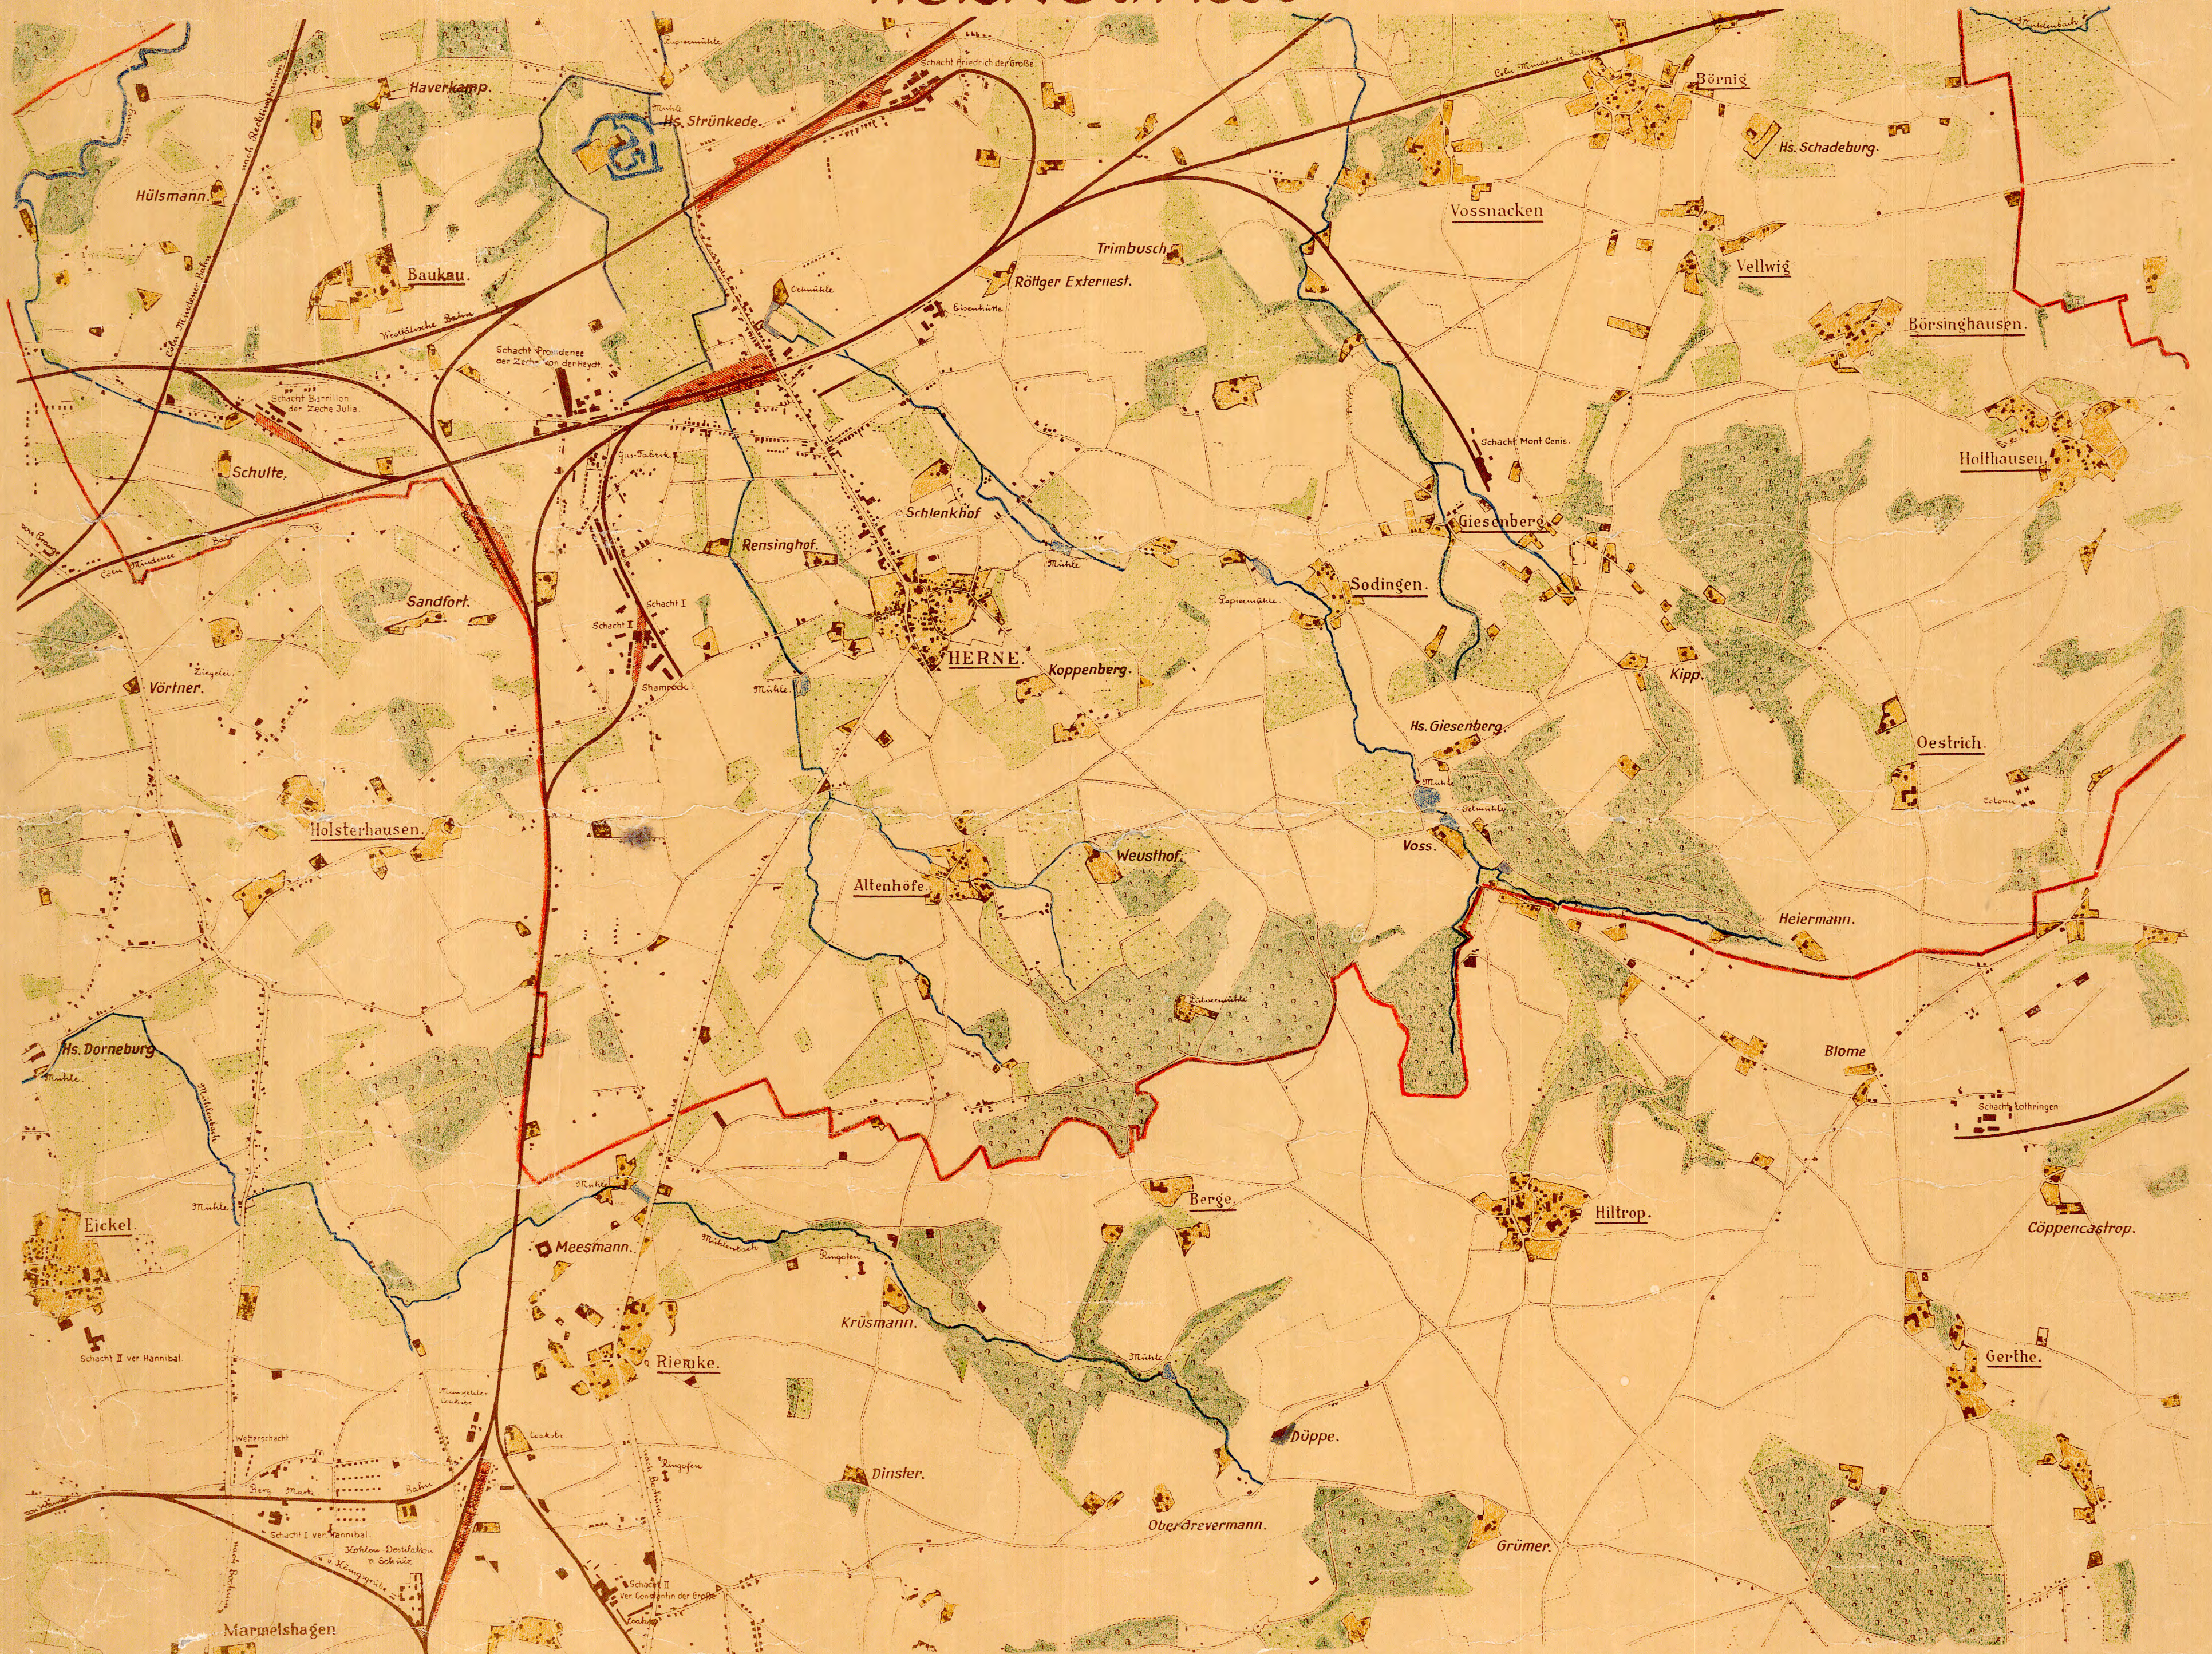

HERNE UM 1880

Nach einer von der Westfälischen Berggewerkschaftskasse 1879-1890 herausgegebenen Flözcharte des westfälischen Steinkohlenbeckens gezeichnet von W. Kappacher / Maßstab 1:10000.